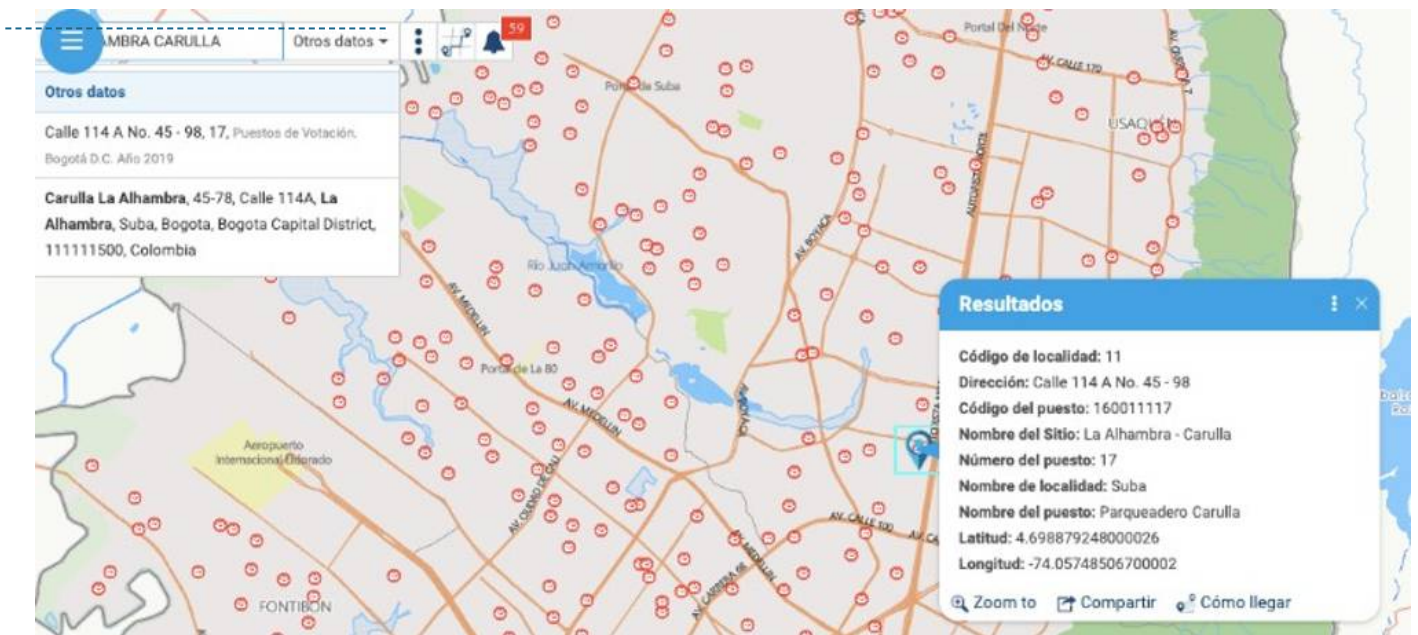

POBLACIONES

Si quieres que el mapa te muestre la opción de ruta hacia el punto de votación, debes dar clic en la opción 'Cómo llegar', luego se desplegará un nuevo menú en el que debes digitar el lugar de tu ubicación, es decir el punto de partida, y luego el sistema te mostrará las opciones de ruta: