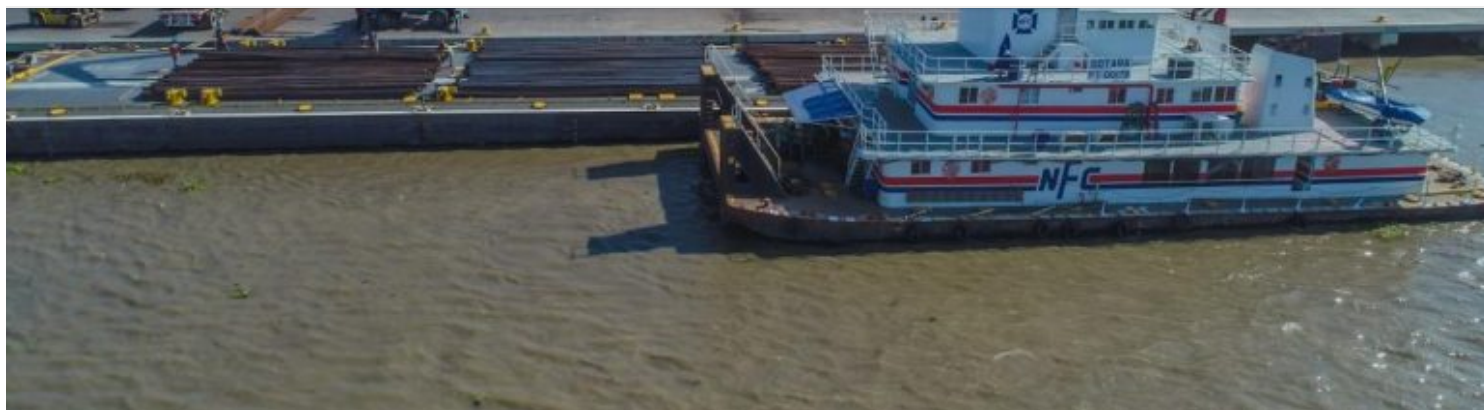

# Compas Barranquilla realizó embarque récord de 5 mil toneladas de acero

*El terminal portuario moviliza carbón y coque, graneles líquidos, carga general, fertilizantes y otro tipo de graneles no comestibles.*

En una operación realizada por medio de barcazas el terminal de **Compas** en Barranquilla registró “un **récord de embarque**” por vía fluvial con 5.000 toneladas de **acero** (varilla corrugada) que tenían como destino a Barrancabermeja.

La compañía mexicana **Deacero**, dueña de la carga, ya ha movilizó por vía fluvial en barcazas, y a través de Compas Barranquilla, más de 31 mil toneladas de **acero** desde el 2019.

“Con esta operación se ratifica la importancia que tiene el **río Magdalena** como arteria fluvial para el transporte de mercancías en el país; se potencia el sistema intermodal y se genera una reducción en los costos de fletes, afirmó Moisés Sabbagh, gerente de Compas Barranquilla.

El empresario destacó que **Compas Barranquilla** tiene una ubicación estratégica para el ingreso y salida de  ya que es el primer terminal de uso público en la entrada del canal navegable del río Magdalena, a tan solo 10